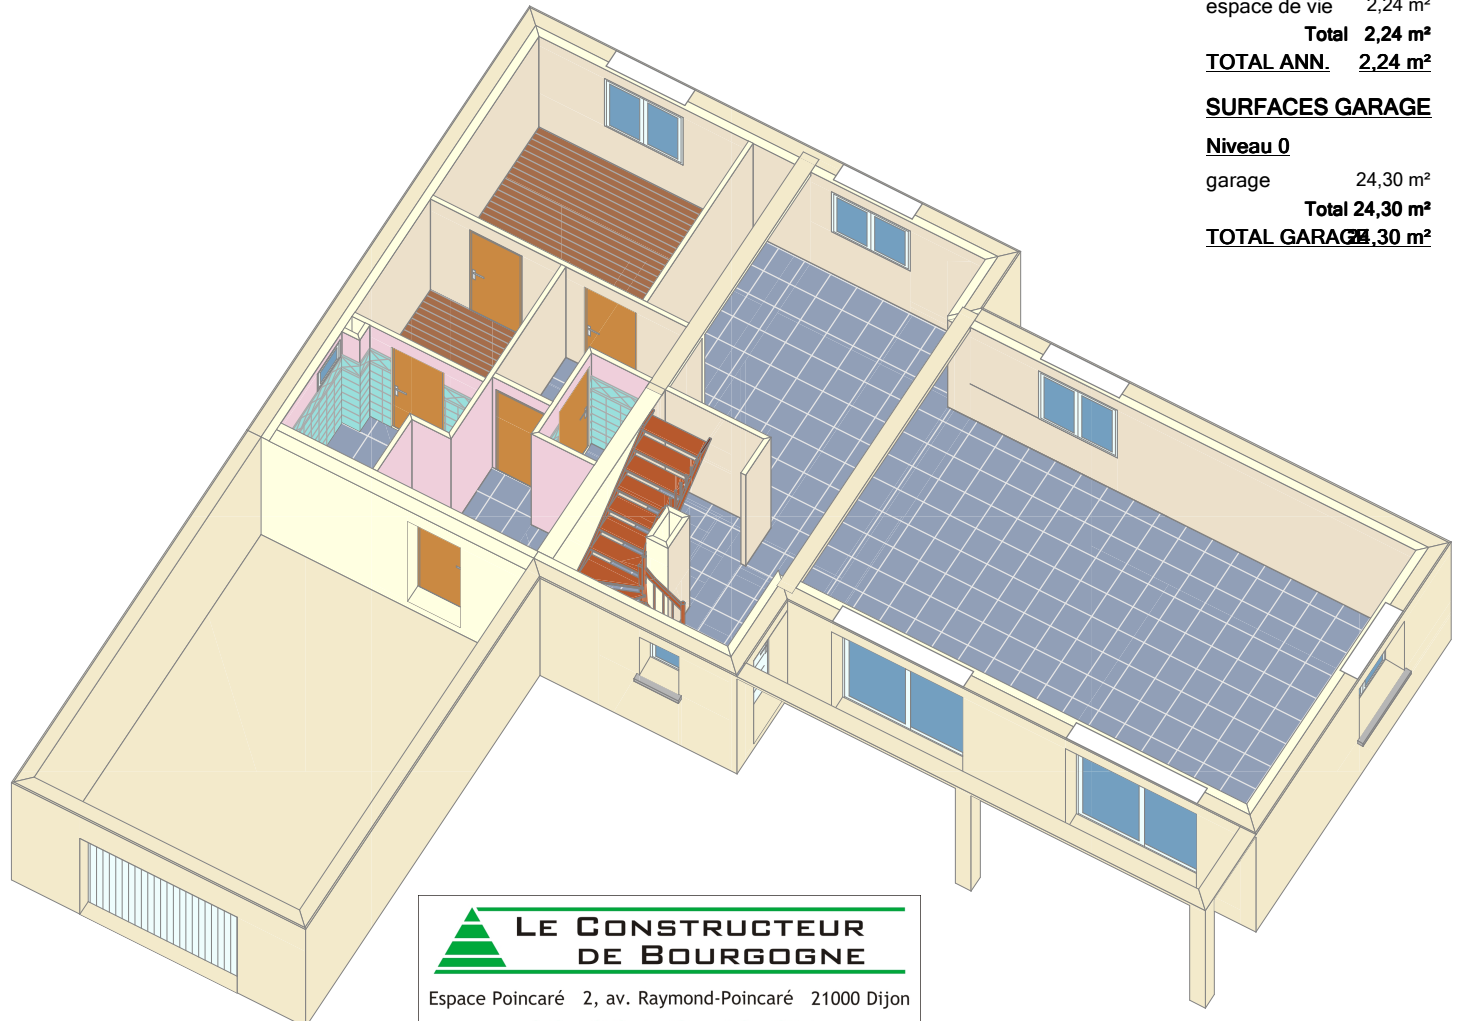

TOTAL HAB. 116,27 m²

SURFACES ANNEXES

Niveau 0

espace de vie	2,24 m ²
Total	2,24 m²

TOTAL ANN. 2,24 m²

SURFACES GARAGE

Niveau 0

garage	24,30 m ²
Total	24,30 m²

TOTAL GARAGE 24,30 m²

LE CONSTRUCTEUR DE BOURGOGNE

Espace Poincaré 2, av. Raymond-Poincaré 21000 Dijon

03 80 73 48 25

www.leconstructeurdebourgogne.fr