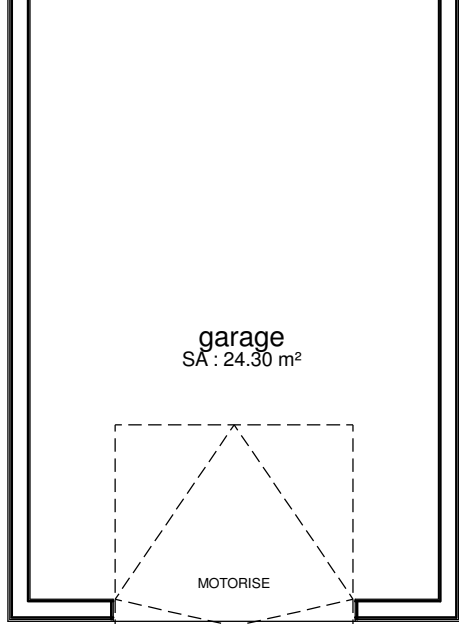

SURFACES HABITABLES

Niveau 0

espace de vie	50,12 m²
chambre 1	8,96 m²
dressing	4,00 m²
dche	3,10 m²
cellier	3,76 m²
WC	1,25 m²
dégt	2,73 m²
Total	73,92 m²

Niveau 1

chambre 2	11,34 m²
chambre 3	10,08 m²
chambre 4	10,08 m²
WC	1,44 m²
dégt	3,04 m²
bains	6,37 m²
Total	42,35 m²

TOTAL HAB. 116,27 m²

SURFACES ANNEXES

Niveau 0

espace de vie	2,24 m²
Total	2,24 m²

TOTAL ANN. 2,24 m²

SURFACES GARAGE

Niveau 0

garage	24,30 m²
Total	24,30 m²

TOTAL GARAGE 24,30 m²

LE CONSTRUCTEUR DE BOURGOGNE

Espace Poincaré 2, av. Raymond-Poincaré 21000 Dijon

03 80 73 48 25

www.leconstructeurdebourgogne.fr