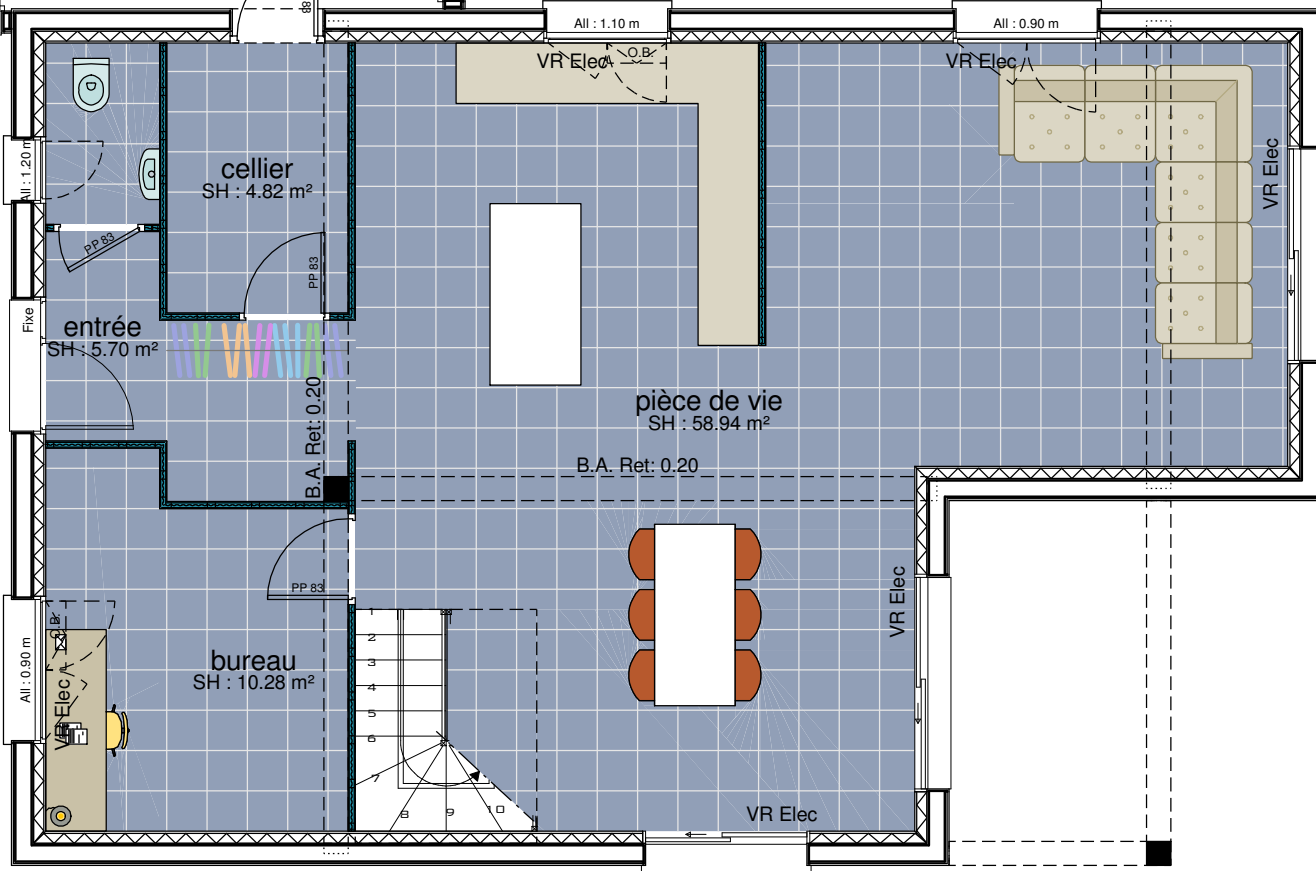

SURFACES HABITABLES

Niveau 0

pièce de vie	58,94 m ²
bureau	10,28 m ²
cellier	4,82 m ²
WC	2,03 m ²
entrée	5,70 m ²
Total	81,77 m²

Niveau 1

chambre 1	11,95 m ²
chambre 2	12,02 m ²
chambre 3	11,24 m ²
chambre 4	12,19 m ²
dressing	4,40 m ²
dche	5,40 m ²
WC	2,10 m ²
dégt	8,91 m ²
bains	9,60 m ²
Total	77,81 m²

TOTAL HAB. 159,58 m²

SURFACES GARAGE

Niveau 0

garage	32,44 m ²
Total	32,44 m²

TOTAL GARAGE 32,44 m²

LE CONSTRUCTEUR DE BOURGOGNE
 Espace Poincaré 2, av. Raymond-Poincaré 21000 Dijon
03 80 73 48 25
www.leconstructeurdebourgogne.fr